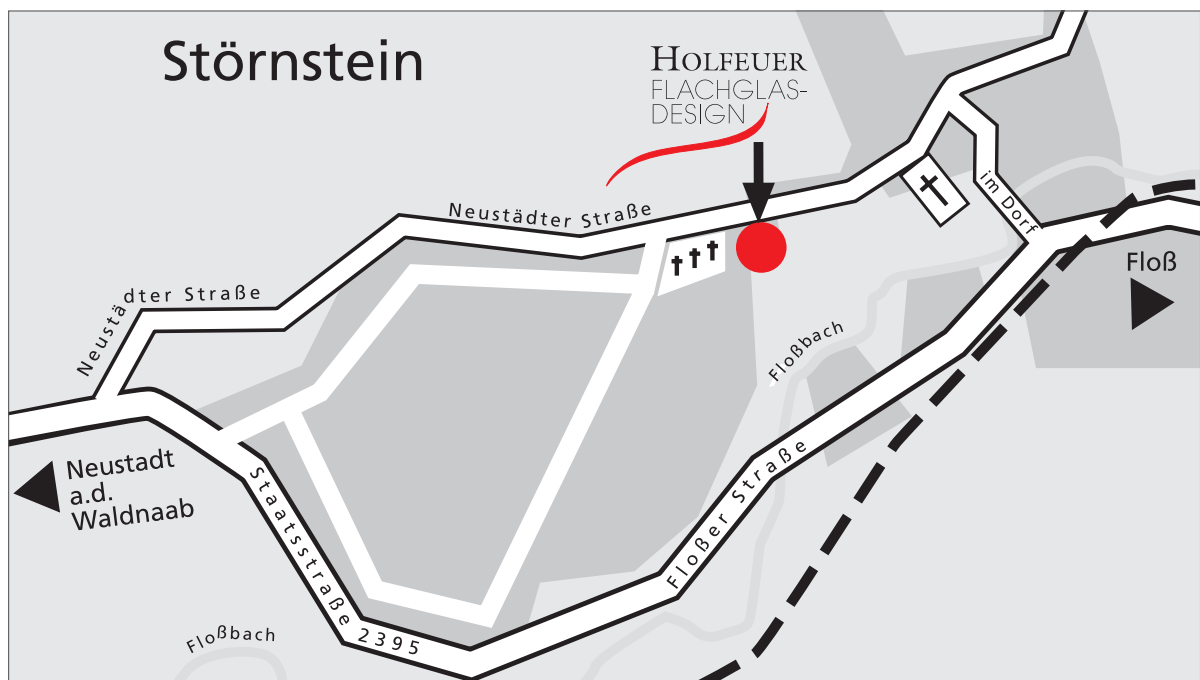

So kommen Sie zu uns:

Autobahn A93

aus Richtung HOF oder aus Richtung REGENSBURG:

- AUSFAHRT Altstadt a.d. Waldnaab
- von "Neustadt a.d. Waldnaab" in Richtung FLOSS
liegt nach ca. 3 km auf der linken Seite der Ort STÖRNSTEIN.

Nächster Flughafen: NÜRNBERG
Nächster Bahnhof: WEIDEN
NEUSTADT a.d. WALDNAAB

Holfeuer GmbH
Flachglasdesign
Neustädter Str.11
D-92721 Störnstein

Telefon: 0 96 02/85 81
Telefax: 0 96 02/86 43
Internet: www.holfeuer.de
e-mail: info@holfeuer.de